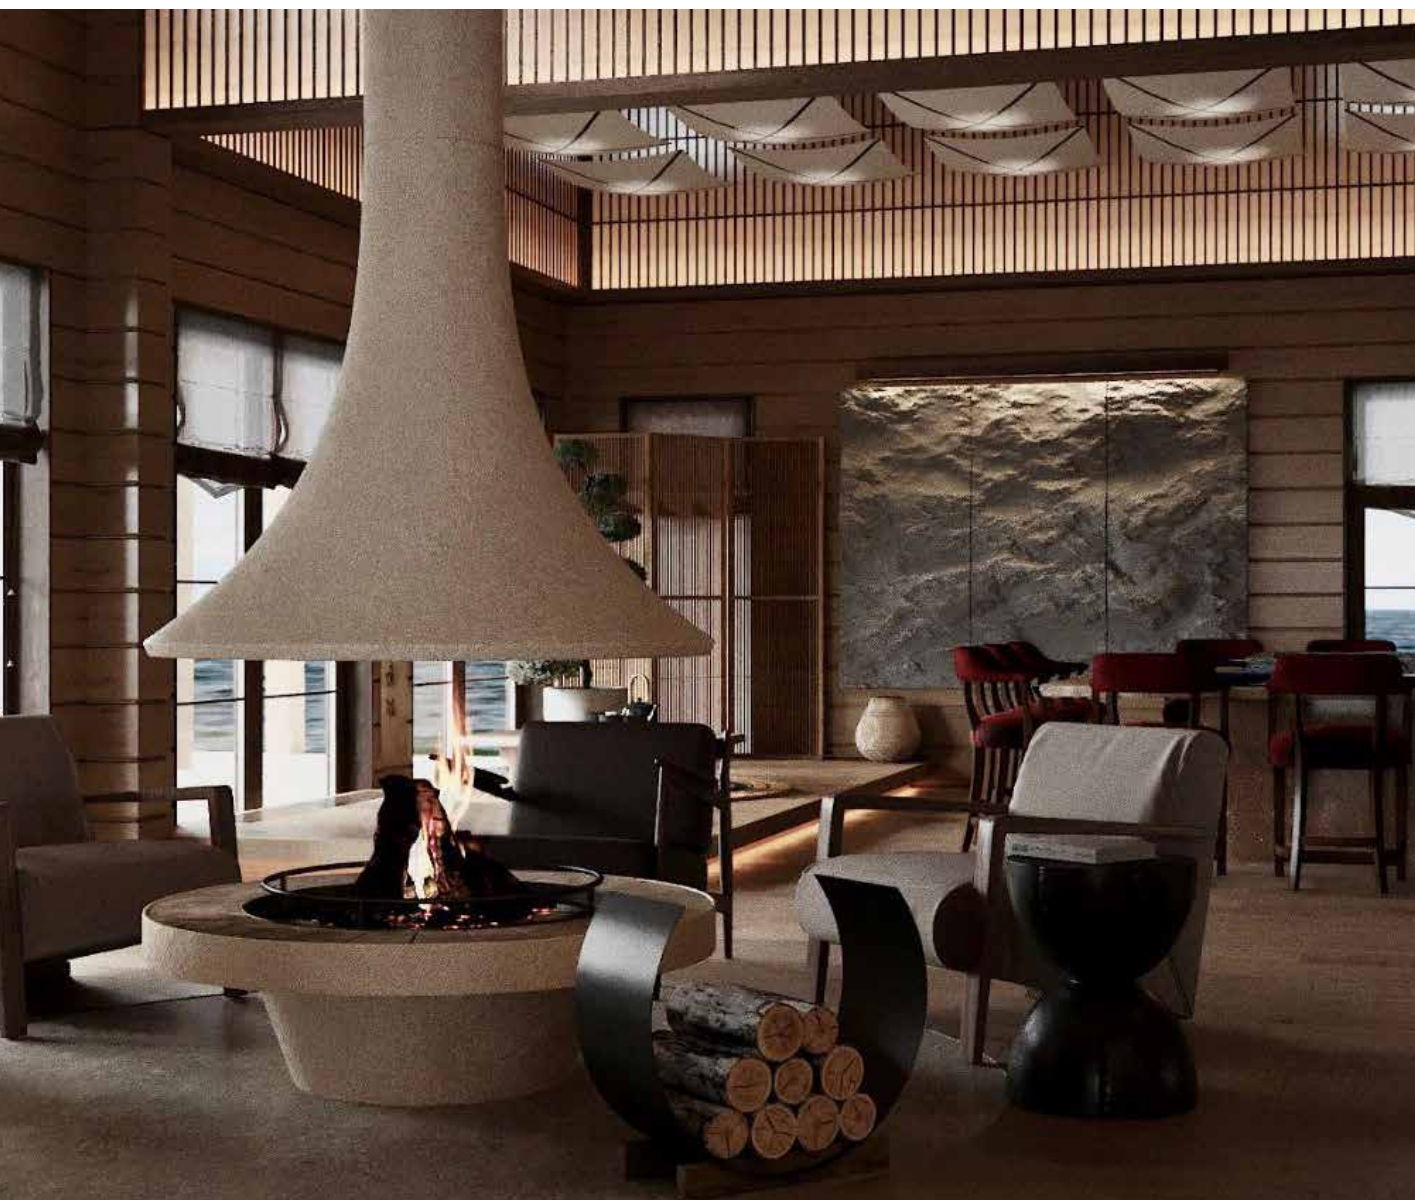

# ГЁКУРО

Площадь: 2100 м<sup>2</sup>  
Срок проектирования: 2 месяца

производство & строительство

ДОМА  
ИЗ ЦЕННЫХ ПОРОД  
СИБИРСКОЙ  
ДРЕВЕСИНЫ

[KLM-ART.RU](http://KLM-ART.RU)